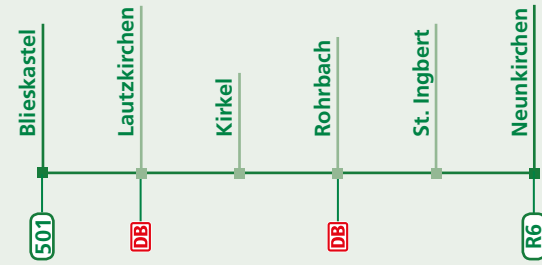

Saarpfalz-Kreis
Am Forum 1
66424 Homburg

Linien-Übersicht 547

547 Blieskastel - Kirkel - St. Ingbert/Neunkirchen

Verkehrshinweise	Montag-Freitag												Samstag					Sonn- und Feiertag						
					S	S	F																	
Blieskastel Schulzentrum	ab				12:15	13:08																		
Blieskastel Freizeitzentrum	ab																							
Busbahnhof, Blieskastel	ab	06:12	07:10	09:10	11:10	12:16	13:13	13:10	13:25	15:10	16:10	17:10	18:10	19:10	09:10	11:10	13:10	15:10	17:10	09:10	11:10	13:10	15:10	17:10
Blieskastel Tivoli		06:13	07:13	09:13	11:13	12:26	13:16	13:13	13:28	15:13	16:13	17:13	18:13	19:13	09:13	11:13	13:13	15:13	17:13	09:13	11:13	13:13	15:13	17:13
Blieskastel Raintal		06:13	07:13	09:13	11:13	12:27	13:16	13:13	13:28	15:13	16:13	17:13	18:13	19:13	09:13	11:13	13:13	15:13	17:13	09:13	11:13	13:13	15:13	17:13
Lautzkirchen Zum Sportplatz		06:14	07:14	09:14	11:14	12:28	13:17	13:14	13:29	15:14	16:14	17:14	18:14	19:14	09:14	11:14	13:14	15:14	17:14	09:14	11:14	13:14	15:14	17:14
Lautzkirchen Bahnhof		06:15	07:15	09:15	11:15	12:29	13:18	13:15	13:30	15:15	16:15	17:15	18:15	19:15	09:15	11:15	13:15	15:15	17:15	09:15	11:15	13:15	15:15	17:15
Lautzkirchen Kirche		06:16	07:16	09:16	11:16	12:30	13:19	13:16	13:31	15:16	16:16	17:16	18:16	19:16	09:16	11:16	13:16	15:16	17:16	09:16	11:16	13:16	15:16	17:16
Lautzkirchen Mühldehl		06:17	07:17	09:17	11:17	12:31	13:20	13:17	13:32	15:17	16:17	17:17	18:17	19:17	09:17	11:17	13:17	15:17	17:17	09:17	11:17	13:17	15:17	17:17
Lautzkirchen Forsthaus		06:18	07:18	09:18	11:18	12:32	13:21	13:18	13:33	15:18	16:18	17:18	18:18	19:18	09:18	11:18	13:18	15:18	17:18	09:18	11:18	13:18	15:18	17:18
Lautzkirchen Am Eichberg	l	07:19	09:19	11:19	12:33	13:22	13:19	13:34	15:19	16:19	17:19	18:19	19:19	09:19	11:19	13:19	15:19	17:19	09:19	11:19	13:19	15:19	17:19	
Kirkel Blieskasteler Str.		06:23	07:23	09:23	11:23	12:37	13:26	13:23	13:38	15:23	16:23	17:23	18:23	19:23	09:23	11:23	13:23	15:23	17:23	09:23	11:23	13:23	15:23	17:23
Kirkel Ortsmitte		06:24	07:24	09:24	11:24	12:38	13:27	13:24	13:39	15:24	16:24	17:24	18:24	19:24	09:24	11:24	13:24	15:24	17:24	09:24	11:24	13:24	15:24	17:24
Kirkel Kohlroterweg		06:25	07:25	09:25	11:25	12:39	13:28	13:25	13:40	15:25	16:25	17:25	18:25	19:25	09:25	11:25	13:25	15:25	17:25	09:25	11:25	13:25	15:25	17:25
Kirkel Neugartenweg		06:26	07:26	09:26	11:26	12:40	13:29	13:26	13:41	15:26	16:26	17:26	18:26	19:26	09:26	11:26	13:26	15:26	17:26	09:26	11:26	13:26	15:26	17:26
Kirkel Bf	l	07:28	09:28	11:28		13:32	13:28	l	15:28	16:28	17:28	18:28	19:28	09:28	11:28	13:28	15:28	17:28	09:28	11:28	13:28	15:28	17:28	
Kirkel Kaiserstr.		06:29	07:29	09:29	11:29	12:41	13:33	13:29	13:42	15:29	16:29	17:29	18:29	19:29	09:29	11:29	13:29	15:29	17:29	09:29	11:29	13:29	15:29	17:29
Kirkel Bildungszentrum		06:31	l	l	l	l	l	l	13:44	l	16:31	l	l	l	l	l	l	l	l	l	l	l	l	l
Kirkel Weherdamm	l	07:30	09:30	11:30	12:42	13:36	13:30	l	15:30	l	17:30	18:30	19:30	09:30	11:30	13:30	15:30	17:30	09:30	11:30	13:30	15:30	17:30	
Kirkel Waldland	l	07:31	09:31	11:31		13:37	13:31	l	15:31	l	17:31	18:31	19:31	09:31	11:31	13:31	15:31	17:31	09:31	11:31	13:31	15:31	17:31	
Rohrbach Geistkircher Hof	l	07:33	09:33	11:33		13:39	13:33	l	15:33	l	17:33			09:33	11:33	13:33	15:33	17:33	09:33	11:33	13:33	15:33	17:33	
Rohrbach Festo	l	07:34	09:34	11:34		13:40	13:34	l	15:34	l	17:34			09:34	11:34	13:34	15:34	17:34	09:34	11:34	13:34	15:34	17:34	
Rohrbach Am alten Forsthaus	l	07:35	09:35	11:35		13:41	13:35	l	15:35	l	17:35			09:35	11:35	13:35	15:35	17:35	09:35	11:35	13:35	15:35	17:35	
Rohrbach Im Talgarten	l	07:35	09:35	11:35		13:41	13:35	l	15:35	l	17:35			09:35	11:35	13:35	15:35	17:35	09:35	11:35	13:35	15:35	17:35	
Rohrbach Ortsmitte	l	07:36	09:36	11:36		13:42	13:36	l	15:36	l	17:36			09:36	11:36	13:36	15:36	17:36	09:36	11:36	13:36	15:36	17:36	
Rohrbach Keglerheim	l	07:37	09:37	11:37		13:43	13:37	l	15:37	l	17:37			09:37	11:37	13:37	15:37	17:37	09:37	11:37	13:37	15:37	17:37	
Rohrbach Umspannwerk	l	07:38	09:38	11:38		13:44	13:38	l	15:38	l	17:38			09:38	11:38	13:38	15:38	17:38	09:38	11:38	13:38	15:38	17:38	
St. Ingbert das blau/Kreisel	l	07:40	09:40	11:40		13:46	13:40	l	15:40	l	17:40			09:40	11:40	13:40	15:40	17:40	09:40	11:40	13:40	15:40	17:40	
St. Ingbert Waldfriedhof	l	07:41	09:41	11:41		13:47	13:41	l	15:41	l	17:41			09:41	11:41	13:41	15:41	17:41	09:41	11:41	13:41	15:41	17:41	
St. Ingbert Wichernstraße	l	07:42	09:42	11:42		13:48	13:42	l	15:42	l	17:42			09:42	11:42	13:42	15:42	17:42	09:42	11:42	13:42	15:42	17:42	
St. Ingbert Kreiskrankenhaus	l	07:44	09:44	11:44		13:50	13:44	l	15:44	l	17:44			09:44	11:44	13:44	15:44	17:44	09:44	11:44	13:44	15:44	17:44	
St. Ingbert Elversberger Straße	l	07:45	09:45	11:45		13:51	13:45	l	15:45	l	17:45			09:45	11:45	13:45	15:45	17:45	09:45	11:45	13:45	15:45	17:45	
St. Ingbert Martin-Luther-Kirche	l	07:46	09:46	11:46		13:52	13:46	l	15:46	l	17:46			09:46	11:46	13:46	15:46	17:46	09:46	11:46	13:46	15:46	17:46	
St. Ingbert Kohlenstraße	l	07:47	09:47	11:47		13:53	13:47	l	15:47	l	17:47			09:47	11:47	13:47	15:47	17:47	09:47	11:47	13:47	15:47	17:47	
St. Ingbert Rendezvous-Platz	l	07:49	09:49	11:49		13:54	13:49	l	15:49	l	17:49			09:49	11:49	13:49	15:49	17:49	09:49	11:49	13:49	15:49	17:49	
Neunkirchen Eschweilerhof		06:33							13:46		16:33													
Neunkirchen Menschenhaus		06:35							13:48		16:35													
Neunkirchen Kirkeler Str.		06:38							13:51		16:38													
Neunkirchen Scheib		06:40							13:53		16:40													
Neunkirchen Friedhofsweg		06:41							13:54		16:41													
Neunkirchen Ellenfeld		06:42							13:55		16:42													
Neunkirchen Talstr.		06:43							13:56		16:43													
Neunkirchen Oberer Markt		06:45							13:57		16:45													
Neunkirchen Berufsschule		06:48							14:00		16:48													
Neunkirchen Krankenhäuser		06:49							14:01		16:49													
Neunkirchen Mozartbrücke		06:50							14:02		16:50													
Neunkirchen Lindenallee	an	06:52							14:04		16:52													